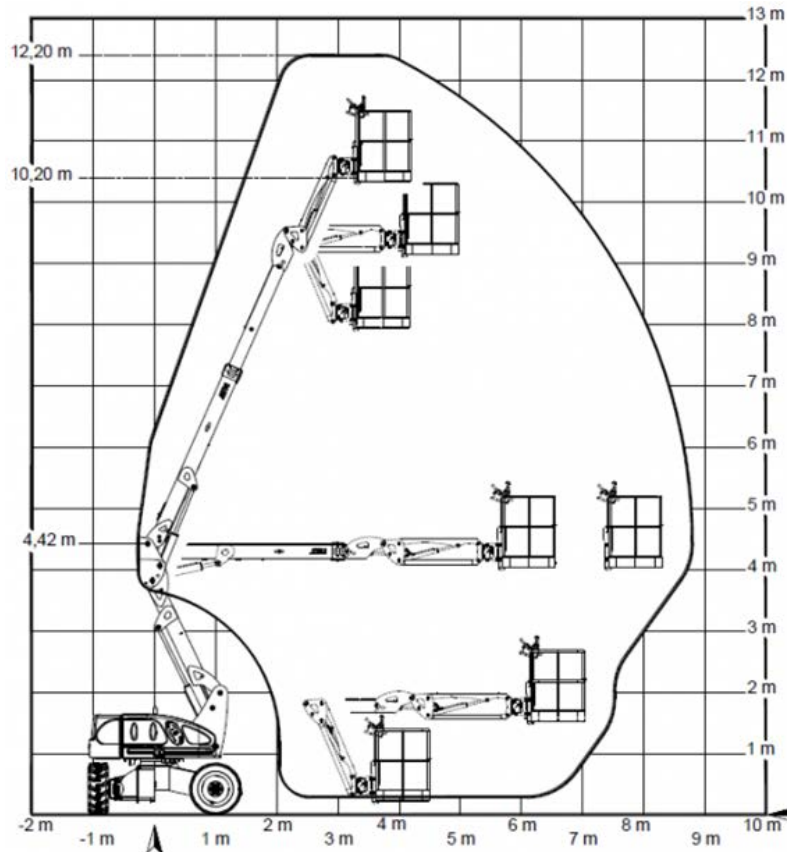

Fax 09132 / 73 88 15

24h Service

0171 21 39 184

www.stabel-lift.de

info@stabel-lift.de

STABEL
 ARBEITSBÜHNENVERMIETUNG

Gelenkteleskopbühne 12,2m

Diesel-Allrad

GELENKTELESKOP-LIFTE

Diesel

Arbeitshöhe bis max.	12,20 m
Plattformhöhe bis max.	10,20 m
Seitliche Reichweite	8,60 m
Traglast	230 kg
Plattformgrösse	1,51 / 0,86 m
Antrieb	Diesel
Länge / Breite / Höhe	6,05 / 2,00 / 2,11 m
Eigengewicht	5200 kg
Transportmöglichkeit	auf LKW oder Tieflader