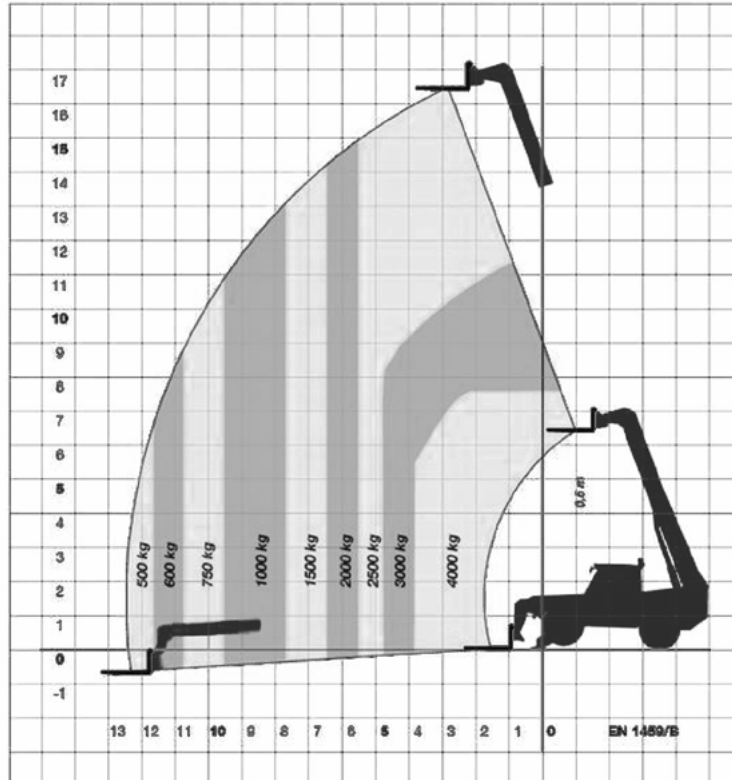

Fax 09132 / 73 88 15

24h Service

0171 21 39 184

www.stabel-lift.de

info@stabel-lift.de

STABEL
 ARBEITSBÜHNENVERMIETUNG

TSS-1740 (Merlo)

Teleskopstapler starr

TELESKOPSTAPLER

Diesel

| | |
|--------------------------------|------------------------|
| Hubhöhe bis max. | 16,70 m |
| Tragkraft bis max. | 4000 kg |
| Reichweite bis max. | 12,50 m |
| Abstützbreite | 2,40 m |
| Antrieb | Diesel |
| Länge/ Breite/ Höhe | 5,80 / 2,40 / 2,85 m |
| Eigengewicht | 10350 kg |
| Transportmöglichkeit | auf LKW oder Tieflader |
| Wenderadius (Außenkante Räder) | 4,05 m |
| Fahrgeschwindigkeit | 20 km/h |