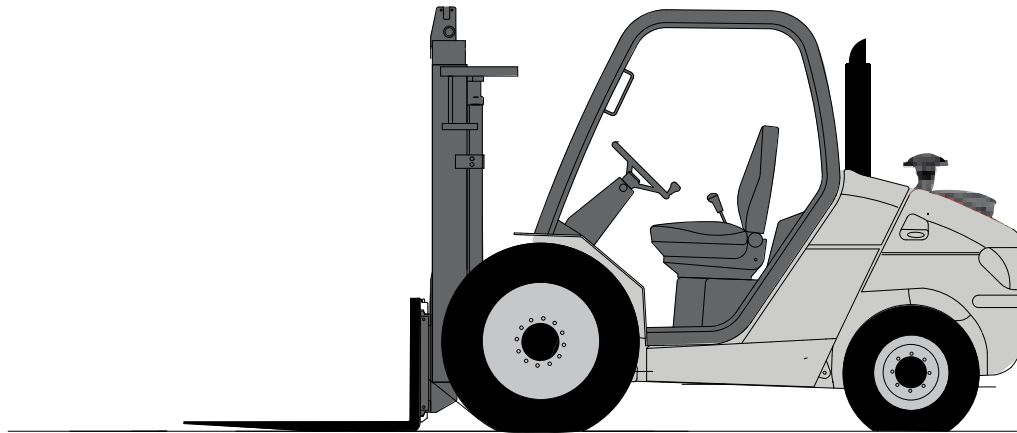

Fax 09132 / 73 88 15

24h Service

0171 21 39 184

www.stabel-lift.de

info@stabel-lift.de

STABEL
ARBEITSBÜHNENVERMIETUNG

FS-25/37-DX

Geländestapler

FRONTSTAPLER

Diesel

Tragkraft	2500 kg
Hubhöhe	370 cm
Gabellänge	120 cm
Freihub	186 cm
Länge ohne Gabel / Breite / Höhe	295 / 145 / 195 cm
Antrieb	Diesel
Eigengewicht	4450 kg
Lastschwerpunkt	60 cm

Besonderheiten: