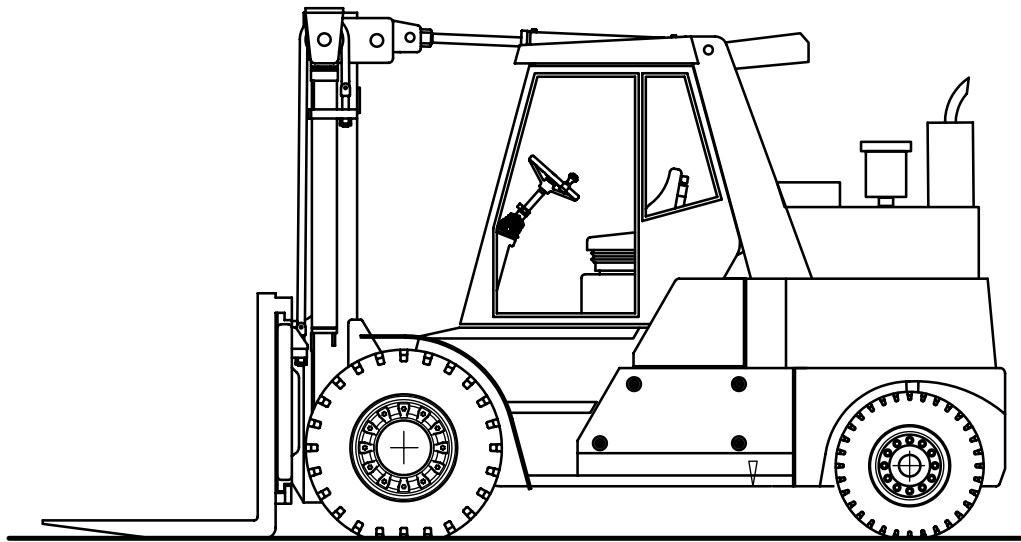

Fax 09132 / 73 88 15

24h Service

0171 21 39 184

www.stabel-lift.de

info@stabel-lift.de

STABEL
 ARBEITSBÜHNENVERMIETUNG

FS-150/32-D

Frontstapler

FRONTSTAPLER

Diesel

Tragkraft	15000 kg
Hubhöhe	320 cm
Gabellänge	160 cm + Verlängerung auf 250 cm
Freihub	0 cm
Länge ohne Gabel / Breite / Höhe	417 / 205 / 310 cm
Antrieb	Diesel
Eigengewicht	19800 kg
Lastschwerpunkt	60 cm