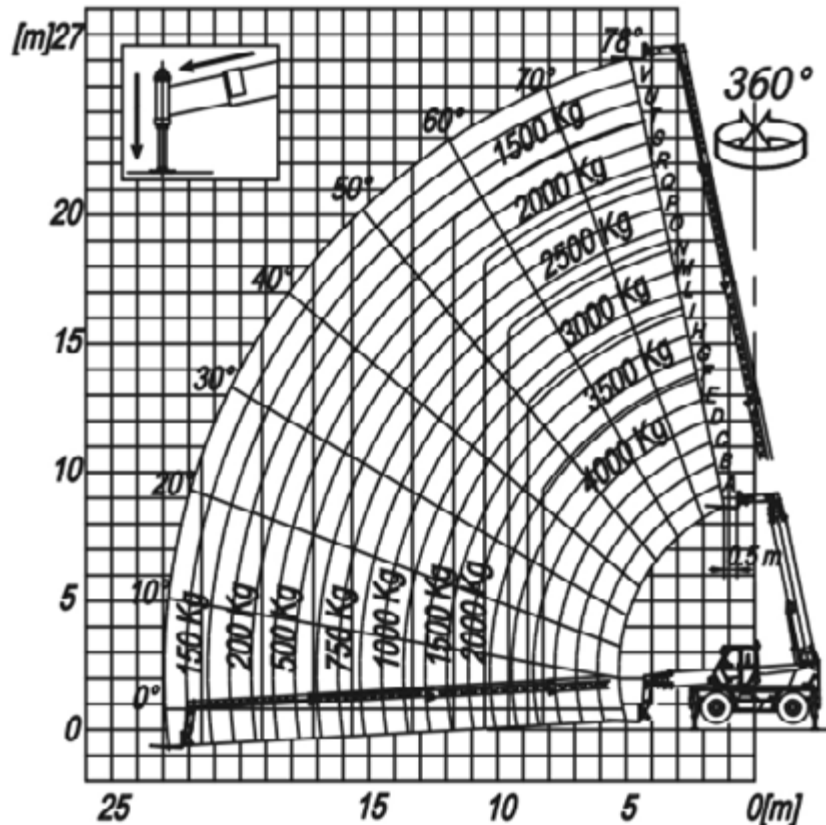

Fax 09132 / 73 88 15

24h Service

0171 21 39 184

www.stabel-lift.de

info@stabel-lift.de

STABEL
 ARBEITSBÜHNENVERMIETUNG

TSR-2640

Teleskopstapler Roto, Oberwagen 360° drehbar

TELESKOPSTAPLER

Diesel

Hubhöhe bis max.	26,05 m
Tragkraft bis max.	4000 kg
Reichweite bis max.	22,92 m
Abstützbreite beidseitig	4,95 m
Antrieb	Diesel
Länge/ Breite/ Höhe	6,98 / 2,40 / 2,99 m
Eigengewicht	15500 kg
Transportmöglichkeit	auf LKW oder Tieflader
Wenderadius (Außenkante Räder)	6,58 m
Fahrgeschwindigkeit	20 km/h