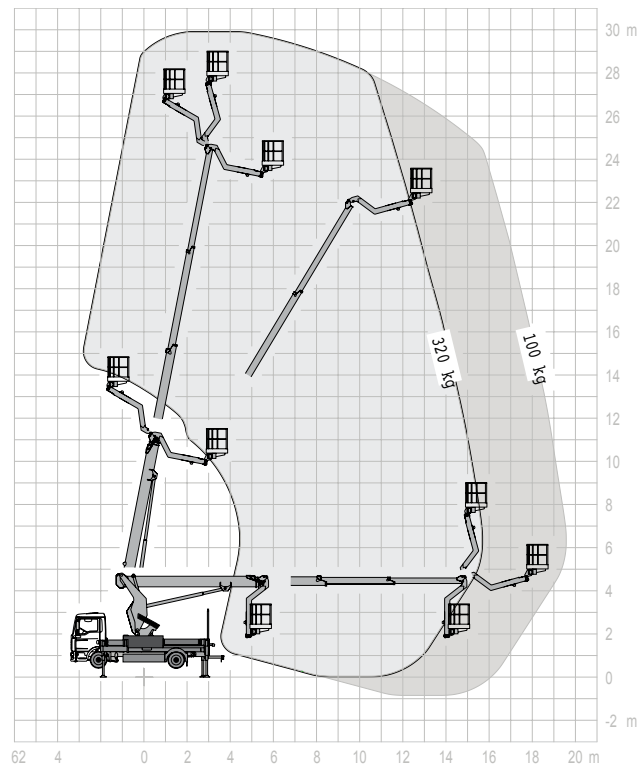

Fax 09132 / 73 88 15

24h Service

0171 21 39 184

www.stabel-lift.de

info@stabel-lift.de

STABEL
ARBEITSBÜHNENVERMIETUNG

LT-300

LKW- Arbeitsbühne- 7,5 t Teleskop mit Korbarm

LKW-LIFTE

Arbeitshöhe bis max.	30,00 m
Plattformhöhe bis max.	28,00 m
Max. seitliche Reichweite	19,70 m
Traglast	320 kg
Plattformgröße	1,85 / 1,00 m
Länge / Breite / Höhe	7,95 / 2,49 / 3,35 m
Gesamtgewicht	7,5 t
Abstützbreite beidseitig	5,06 m
Abstützbreite einseitig	3,76 m
Abstützbreite schmal	2,49 m
Führerscheinklasse	C1 / 3