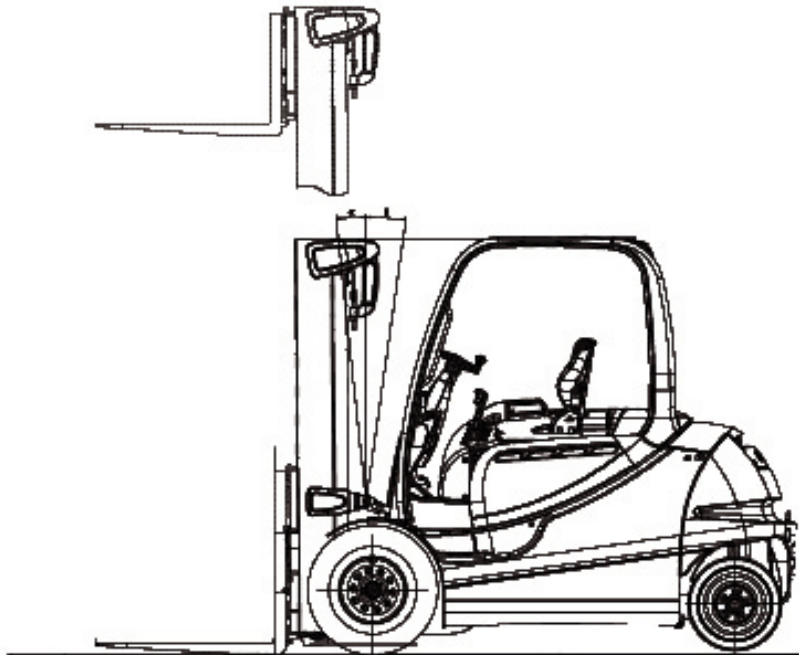

## FS-50/66-E

Frontstapler

FRONTSTAPLER

Elektro

Tragkraft	5000 kg
Hubhöhe	658 cm
Gabellänge	200 cm
Freihub	208 cm
Länge ohne Gabel / Breite / Höhe	293 / 138 / 300 cm
Antrieb	Batterie
Eigengewicht	7808 kg
Lastschwerpunkt	50 cm