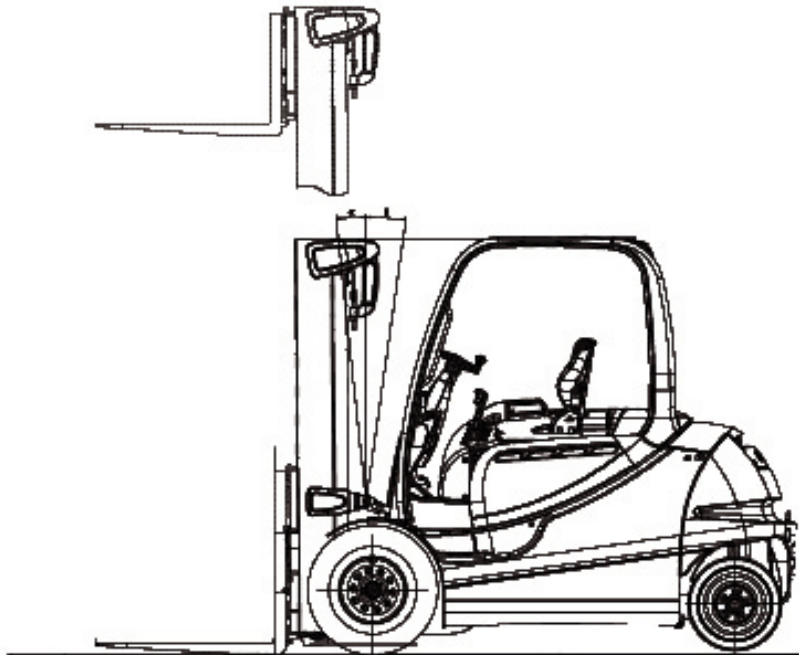

FRONTSTAPLER

Elektro

Tragkraft	5000 kg
Hubhöhe	400 cm
Gabellänge	240 cm
Freihub	140 cm
Länge ohne Gabel / Breite / Höhe	289 / 140 / 215 cm
Antrieb	Batterie
Eigengewicht	7115 kg
Lastschwerpunkt	50 cm

Besonderheiten: