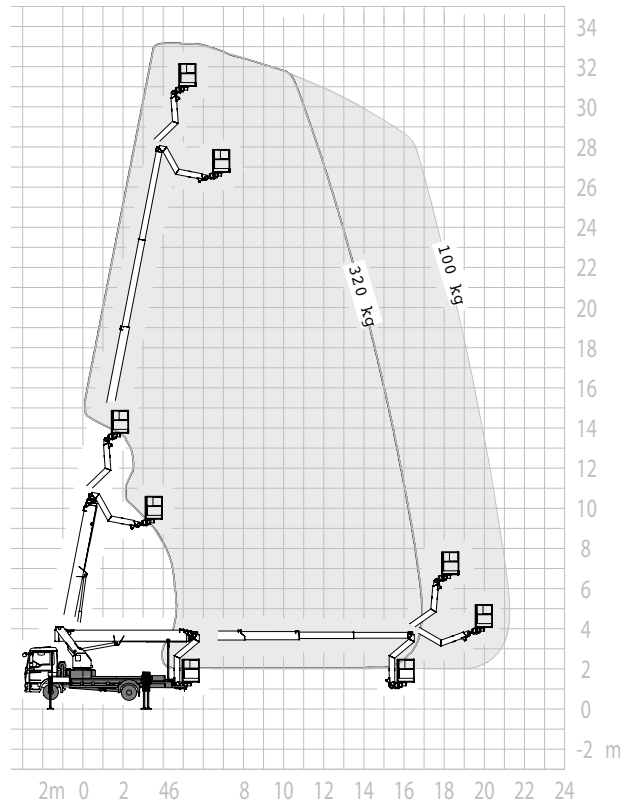

Fax 09132 / 73 88 15

24h Service

0171 21 39 184

www.stabel-lift.de

info@stabel-lift.de

STABEL
ARBEITSBÜHNENVERMIETUNG

LT-330

LKW- Arbeitsbühne- 7,5 t Teleskop mit Korbarm

LKW-LIFTE

Arbeitshöhe bis max.	33,00 m
Plattformhöhe bis max.	31,00 m
Max. seitliche Reichweite	21,20 m
Traglast	320 kg
Plattformgröße	1,70 / 0,86 m
Länge / Breite / Höhe	8,79 / 2,49 / 3,56 m
Gesamtgewicht	7,5 t
Abstützbreite beidseitig	5,30 m
Abstützbreite einseitig	3,90 m
Abstützbreite schmal	2,49 m
Führerscheinklasse	C1 / 3