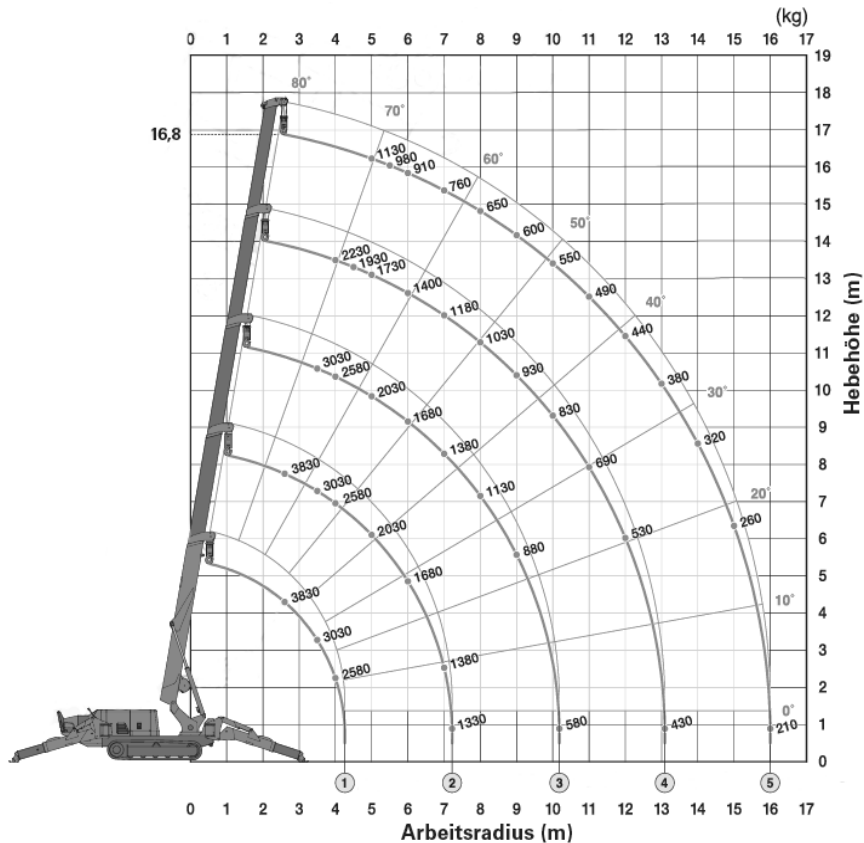

Arbeitsbühnen STABEL GmbH

Hundingstraße 5
90431 Nürnberg
Tel. 0911 / 3 95 75 95
Fax 0911 / 3 00 07 97

24h Service
0171 21 39 184
www.stabel-lift.de
info@stabel-lift.de

Minikran 16,8m / 3,83t

Maeda MC405 CRME

Diesel/ Elektro

Hubhöhe bis max.	16,80 m
Tragkraft bis max.	3830 kg
Reichweite bis max	16,0 m
Abstützflächen - groß	6,12 x 5,54 m
- mittel	5,73 x 5,32 m
- klein	5,35 x 4,74 m
Antrieb	Diesel / 400 V
Länge / Breite / Höhe	5,11 / 1,40 / 1,99 m
Eigengewicht	5750 kg