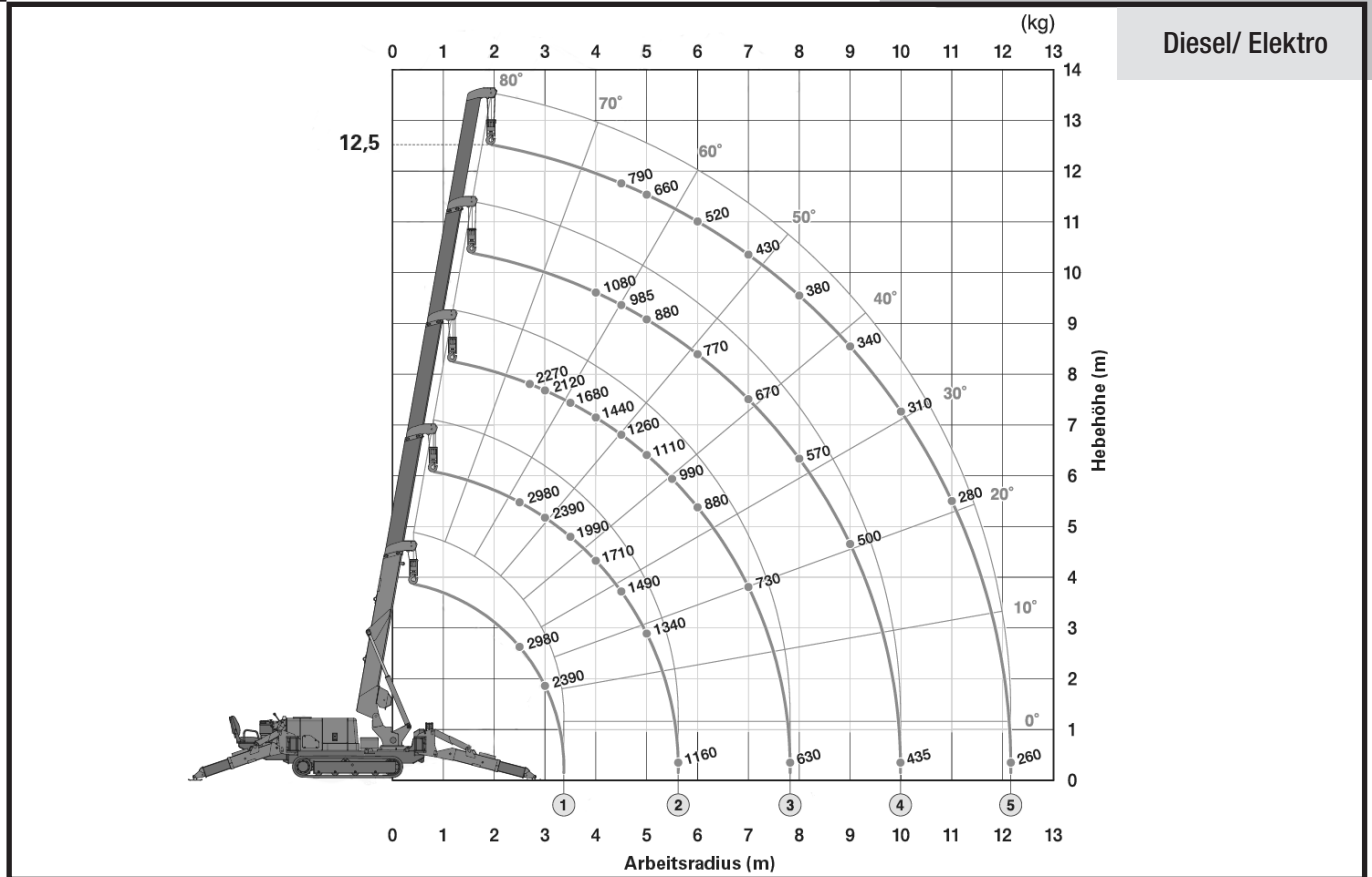

# Minikran 12,5m / 2,98t

## Maeda MC305 CRME

Diesel/ Elektro

Hubhöhe bis max.	12,52 m
Tragkraft bis max.	2980 kg
Reichweite bis max	12,48 m
Abstützflächen - groß	4,89 x 4,51 m
- mittel	4,60 x 4,11 m
- klein	4,29 x 3,72 m
Antrieb	Diesel / 400 V
Länge / Breite / Höhe	4,26 / 1,28 / 1,70 m
Eigengewicht	4080 kg