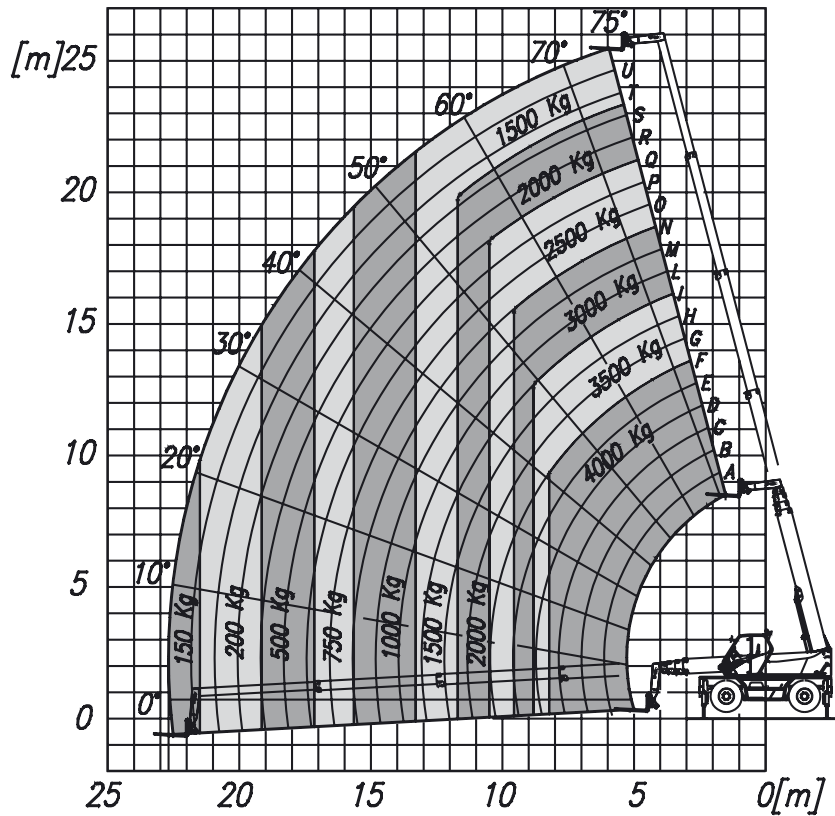

TELESKOPSTAPLER

Diesel

Hubhöhe bis max.	25,25 m
Tragkraft bis max.	4000 kg
Reichweite bis max.	22,70 m
Abstützbreite beidseitig	4,95 m
Antrieb	Diesel
Länge/ Breite/ Höhe	6,98 / 2,40 / 2,99 m
Eigengewicht	15470 kg
Transportmöglichkeit	auf LKW oder Tieflader
Wenderadius (Außenkante Räder)	6,58 m
Fahrtgeschwindigkeit	20 km/h