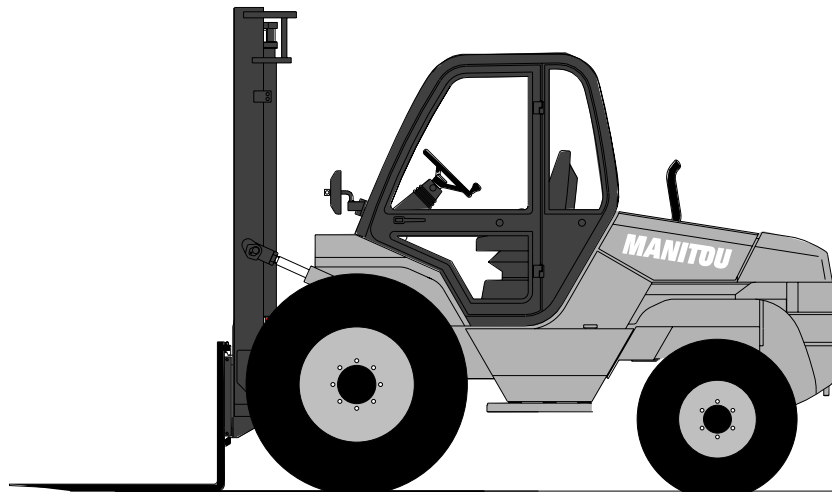

## FS-50/55-DX

Geländestapler mit Diesel-Allradantrieb

FRONTSTAPLER

Diesel

Tragkraft	5000 kg / 4600 kg mit Zinkenverstellgerät
Hubhöhe	550 cm
Gabellänge	120 cm
Freihub	186 cm
Länge ohne Gabel / Breite / Höhe	396 / 220 / 291 cm
Antrieb	Diesel
Eigengewicht	8190 kg
Lastschwerpunkt	60 cm