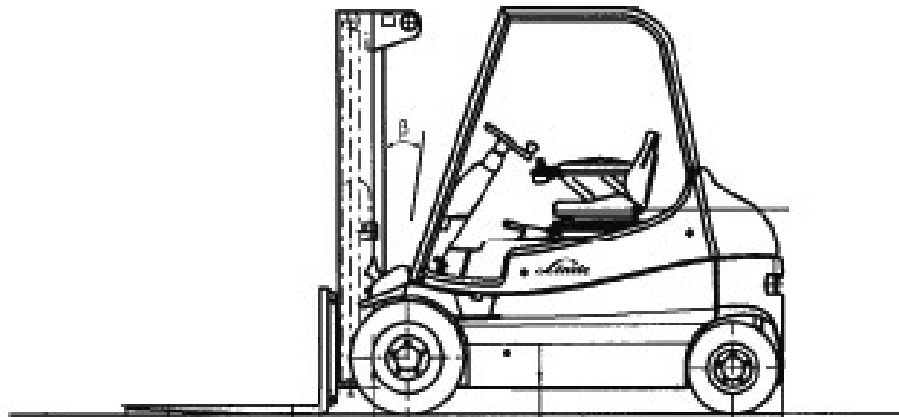

FRONTSTAPLER

Elektro

Tragkraft	3000 kg
Hubhöhe	5,99 m
Gabellänge	1,20 m
Freihub	1,95 m
Länge ohne Gabel / Breite / Höhe	2,42 / 1,28 / 2,65 m
Antrieb	Batterie
Eigengewicht	5990 kg
Lastschwerpunkt	0,60 m
Anbaugeräte	Kranhaken 3000 kg, Gabelverlängerung 1,90 m