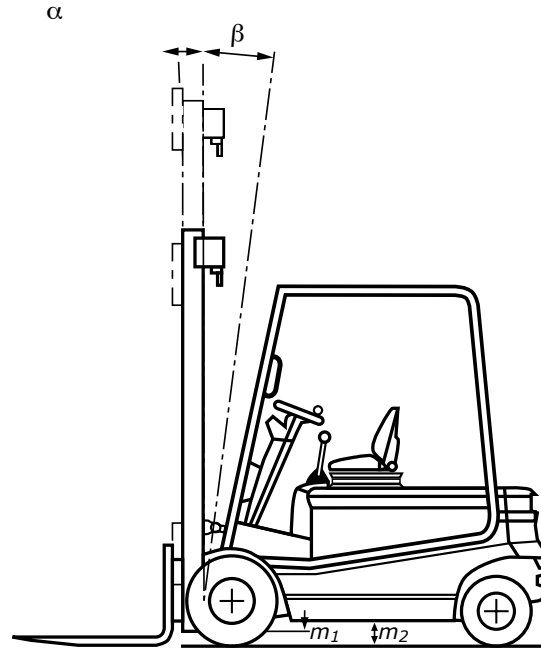

FRONTSTAPLER

Elektro

Tragkraft	3000 kg
Hubhöhe	6,10 m
Gabellänge	1,20 m
Freihub	1,40 m
Länge ohne Gabel / Breite / Höhe	2,54 / 1,30 / 2,09 m
Antrieb	Batterie
Eigengewicht	5470 kg
Lastschwerpunkt	0,50 m
Anbaugeräte	Kranhacken 3000 kg, Gabelverlängerung 1,9 m