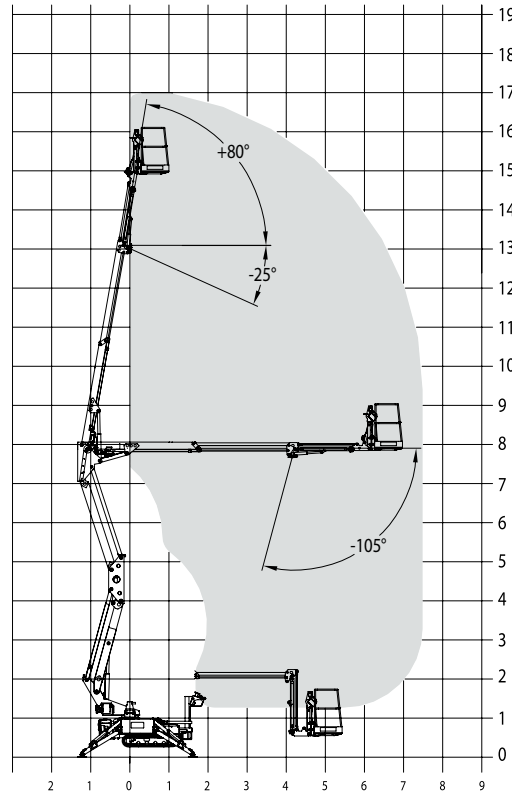

Fax 09132 / 73 88 15

24h Service

0171 21 39 184

www.stabel-lift.de

info@stabel-lift.de

STABEL
 ARBEITSBÜHNENVERMIETUNG

SPR-170/8

Raupenarbeitsbühne- Gelenkteleskop mit Korbarm

SPEZIAL-LIFTE

Diesel/ Elektro

Arbeitshöhe bis max.	17,00 m
Plattformhöhe bis max.	15,00 m
Seitliche Reichweite max.	7,50 m
Traglast	215 kg
Plattformgrösse	1,30 / 0,70 m
Antrieb	Diesel + 230 V
Länge / Breite / Höhe	4,25 / 0,80 / 2,00 m
Gesamtgewicht	2050 kg
Abstützbreite	3,20 / 3,20 m
Transportmöglichkeit	auf LKW oder Tieflader