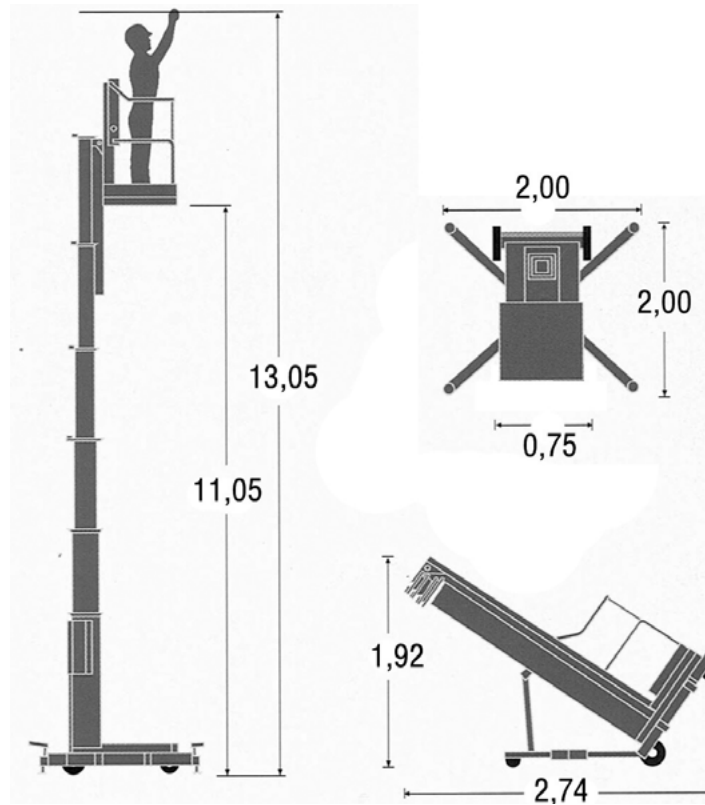

SPEZIAL-LIFTE

Elektro

Arbeitshöhe bis max.	13,05 m
Plattformhöhe bis max.	11,05 m
Traglast	135 kg
Plattformgröße	0,66 / 0,66 m
Antrieb	230 V
Länge / Breite / Höhe (Zurückgekippt)	2,74 / 0,74 / 1,92 m
Länge / Breite / Höhe (Transport)	1,38 / 0,74 / 2,64 m
Eigengewicht	440 kg
Transportmöglichkeit	Selbstabholung mit einem Anhänger / Transporter oder LKW-Anlieferung

Besonderheiten:

- 6-Rad-Rahmen für einfachen Transport
- 4-Fach Abstützung mit Überwachung