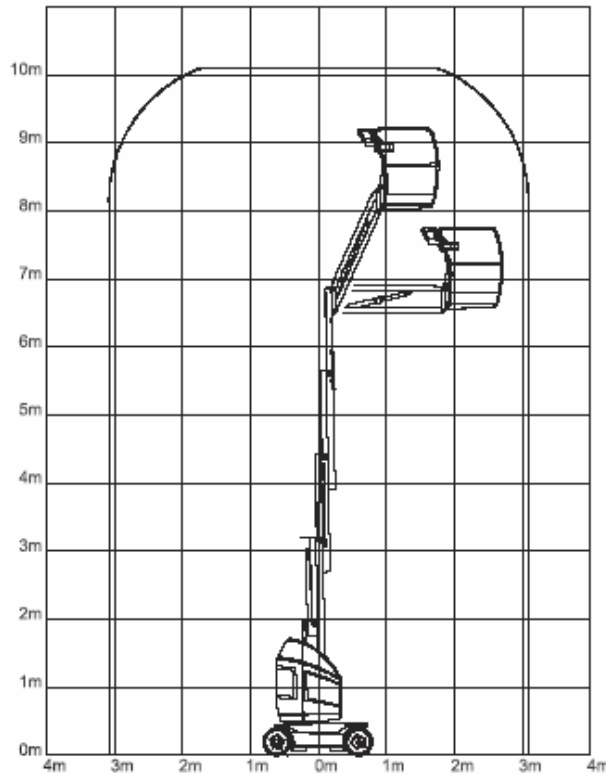

# MB-101/10

Mastbühne mit Gelenkarm

SPEZIAL-LIFTE

Elektro

Arbeitshöhe bis max.	10,10 m
Plattformhöhe bis max.	8,10 m
Seitliche Reichweite max.	3,10 m
Traglast	200 kg
Plattformgröße	0,90 / 0,70 m
Antrieb	Batterie
Ladegerät	230 V
Länge / Breite / Höhe	2,82 / 0,99 / 1,99 m
Eigengewicht	3030 kg
Transportmöglichkeit	auf LKW oder Tieflader

**Besonderheiten:**

- 0,99 m Durchfahrbreite
- Weiße Reifen
- Besonders kompakt und wendig