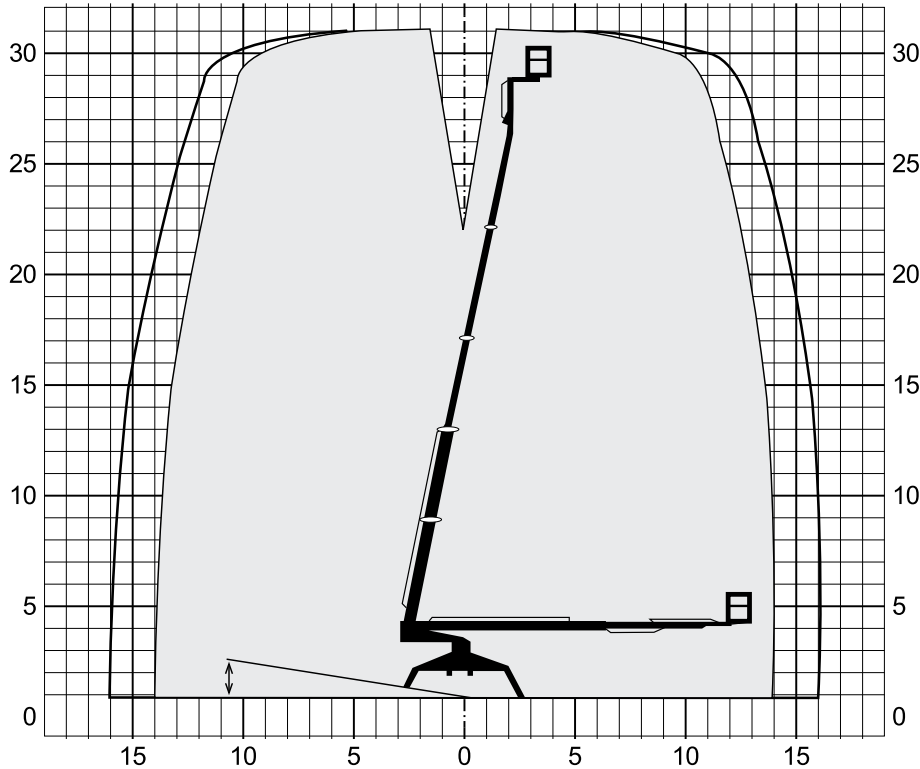

SPEZIAL-LIFTE

Diesel/ Elektro

Arbeitshöhe bis max.	30,00 m
Plattformhöhe bis max.	28,00 m
Seitliche Reichweite max.	15,70 m
Traglast	200 kg
Plattformgröße	1,20 / 0,80 m
Abstützbreite	4,80 / 4,80 m
Antrieb	Diesel + 230 V
Länge / Breite / Höhe	7,20 / 1,60 / 1,96 m
Gesamtgewicht	4200 kg
Transportmöglichkeit	auf LKW oder Tieflader