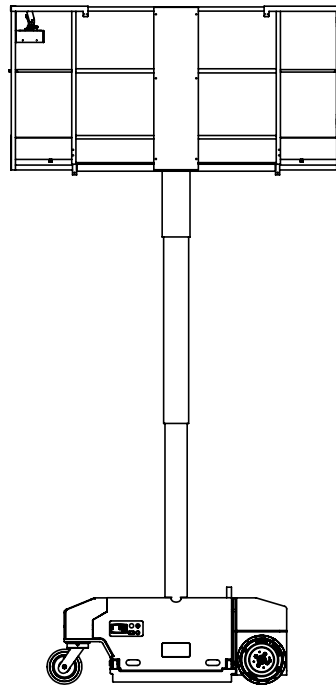

# Mastbühne Personenlift 4,9m

Selbstfahrend

SPEZIAL-LIFTE

Elektro

Arbeitshöhe bis max.	4,90 m
Plattformhöhe bis max.	2,90 m
Traglast	180 kg
Plattformgröße	1,15 / 0,69 m
Erweiterbar auf	1,65 / 0,69 m
Antrieb	Batterie
Ladegerät	230 V
Länge / Breite / Höhe	1,22 / 0,75 / 1,74 m
Eigengewicht	495 kg
Transportmöglichkeit	auf LKW oder Tieflader

**Besonderheiten:**

- Weiße Reifen
- Besonders kompakt und wendig
- Plattformausschub 2 x 0,25 m