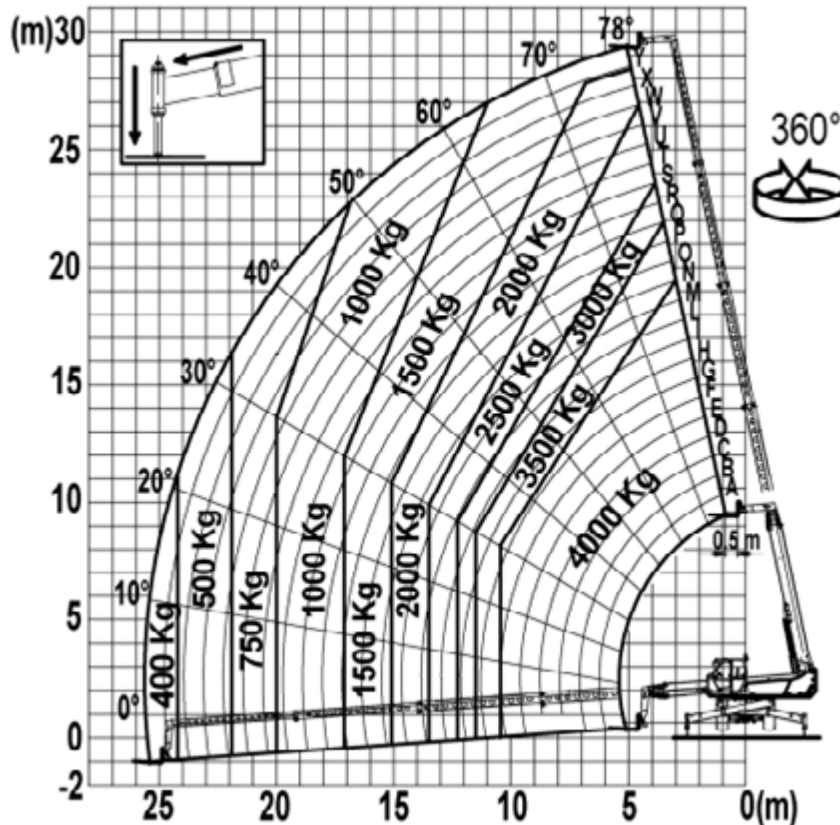

TELESKOPSTAPLER

Diesel

Hubhöhe bis max.	30 m
Tragkraft bis max.	4000 kg
Reichweite bis max.	25,50 m
Abstützbreite beidseitig	5,27 m
Antrieb	Diesel
Länge/ Breite/ Höhe	7,56 / 2,49 / 3,10 m
Eigengewicht	19500 kg
Transportmöglichkeit	auf LKW oder Tieflader
Wenderadius (Außenkante Räder)	4,45 m
Fahrgeschwindigkeit	20 km/h