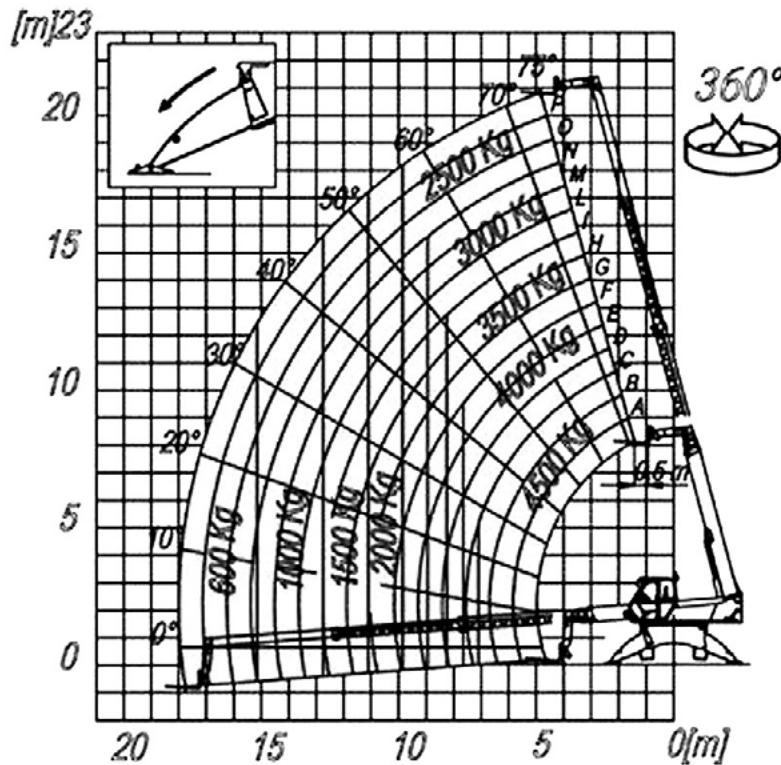

Fax 09132 / 73 88 15

24h Service

0171 21 39 184

www.stabel-lift.de

info@stabel-lift.de

STABEL
 ARBEITSBÜHNENVERMIETUNG

TSR-2145

Teleskopstapler Roto, Oberwagen 360° drehbar

TELESKOPSTAPLER

Diesel

Hubhöhe bis max.	20,80 m
Tragkraft bis max.	4500 kg
Reichweite bis max.	18,00 m
Abstützbreite beidseitig	4,40 m
Antrieb	Diesel
Länge/ Breite/ Höhe	6,60 / 2,40 / 2,98 m
Eigengewicht	14500 kg
Transportmöglichkeit	auf LKW oder Tieflader
Wenderadius (Außenkante Räder)	4,50 m
Fahrgeschwindigkeit	20 km/h