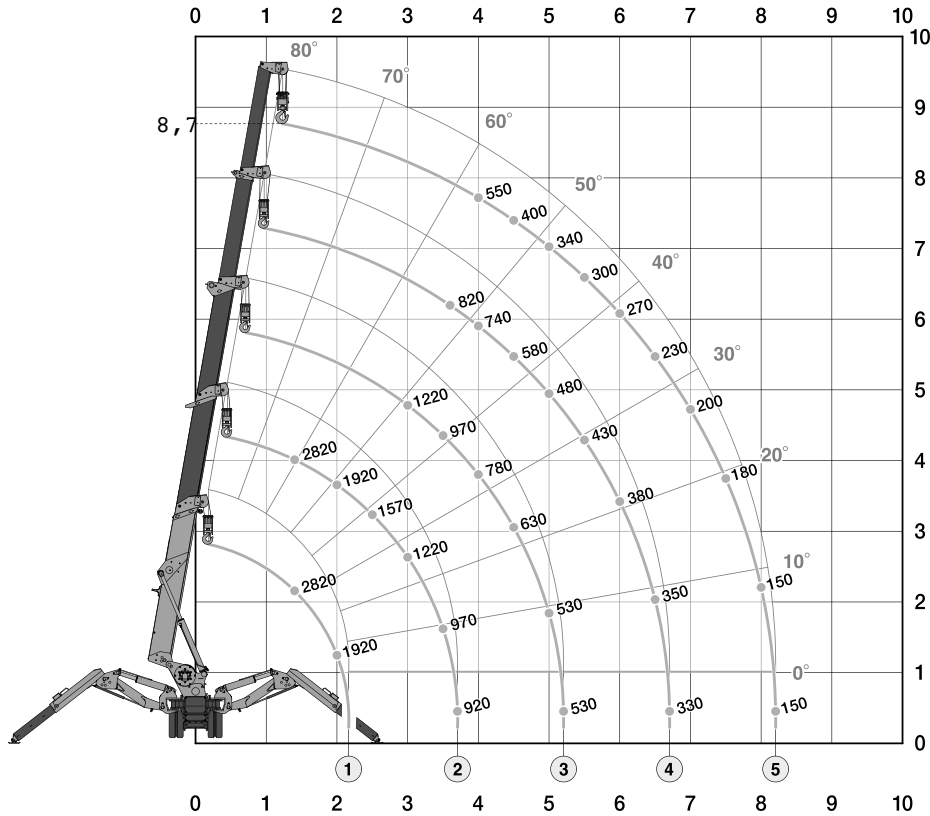

Maeda MC285

Diesel/ Elektro

Hubhöhe bis max.	8,70 m
Tragkraft bis max.	2820 kg
Reichweite bis max	8,20 m
Abstützfläche - groß	4,74 x 4,09 m
- mittel	4,13 x 3,29 m
- klein	3,46 x 2,49 m
Antrieb	Diesel / 400 V
Länge / Breite / Höhe	3,66 / 0,78 / 1,51 m
Eigengewicht	1960 kg

Besonderheiten:

- Weiße Gummiketten
- Kabelfernbedienung
- Montagespitze 300 kg
- Anbaugeräte:
 - Glassauger bis 600 kg