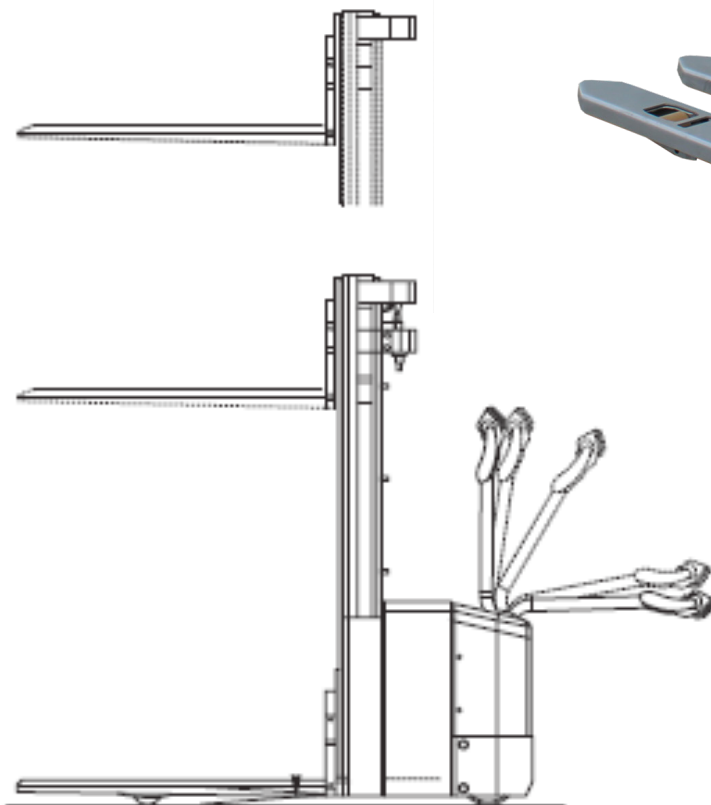

# STABEL

ARBEITSBÜHNEN - STAPLER - TELESTAPLER - MINIKRANE

Elektro

## Hochhubwagen Elektro 1,4t-5,3m

Deichselstapler, Still EXV14I

Tragkraft	1400 kg
Hubhöhe	5,30 m
Gabellänge	1,15 m
Freihub	1,84 m
Länge / Breite / Höhe	1,97 m / 0,80 m / 2,28 m
Antrieb	Batterie
Ladegerät	230V
Eigengewicht	1342 kg
Lastschwerpunkt	60 cm