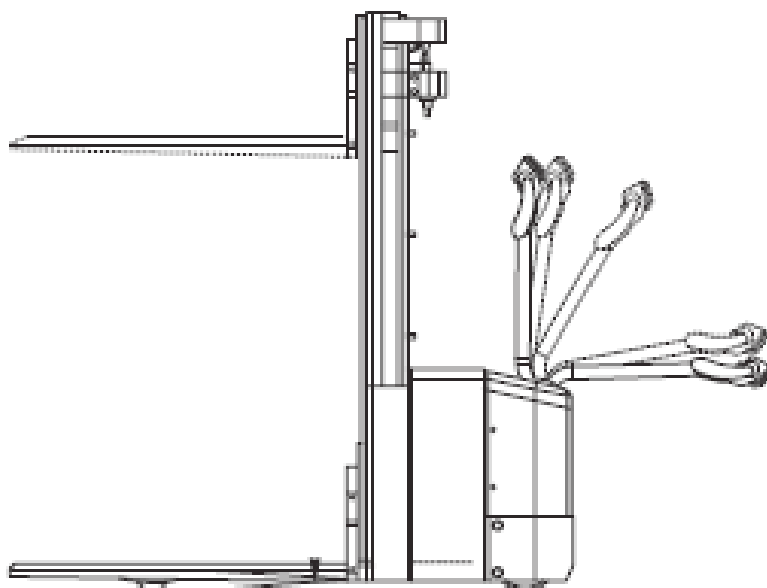

# STABEL

ARBEITSBÜHNEN - STAPLER - TELESTAPLER - MINIKRANE

Elektro

## Hochhubwagen Elektro 1,4t-4,4m

Deichselstapler, Still EXV14I

Tragkraft	1400 kg
Hubhöhe	4,40 m
Gabellänge	1,15 m
Freihub	1,61 m
Länge / Breite / Höhe	1,98 m / 0,80 m / 1,93 m
Antrieb	Batterie
Ladegerät	230V
Eigengewicht	1272 kg
Lastschwerpunkt	60 cm