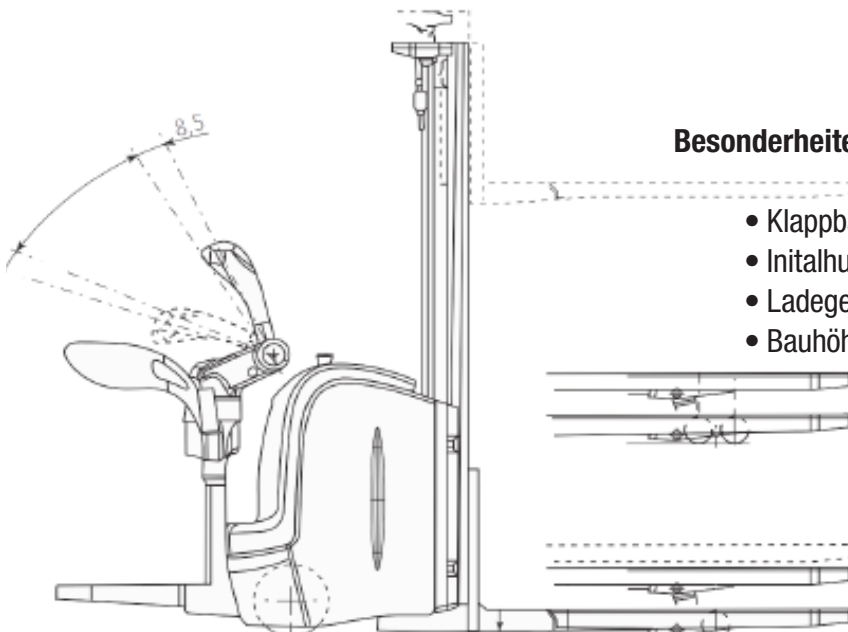

## Hochhubwagen Elektro 1,4t-4,4m

Deichselstapler, Linde L14 Api

Tragkraft	1400 kg
Hubhöhe	4,40 m
Gabellänge	1,15 m
Freihub	1,48 m
Länge / Breite / Höhe	2,20 m / 0,80 m / 1,91 m
Antrieb	Batterie
Ladegerät	230V
Eigengewicht	1568 kg
Lastschwerpunkt	60 cm

### Besonderheiten:

- Klappbarer Bedienerplattform ( Baulänge 250 cm )
- Initialhub
- Ladegerät 230V
- Bauhöhe 198 cm, ohne Rundumleuchte 191 cm