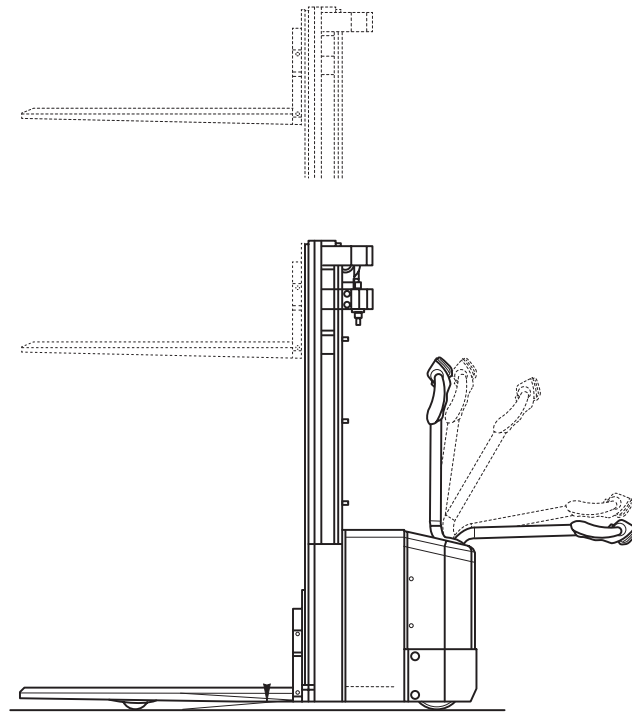

# Hochhubwagen Elektro 1,4t-4,2m

Deichselstapler

FRONTSTAPLER

Elektro

<b>Tragkraft</b>	1400 kg
<b>Hubhöhe</b>	426 cm
<b>Gabellänge</b>	115 cm
<b>Freihub</b>	148 cm
<b>Länge / Breite / Höhe</b>	197 / 88 / 192 cm
<b>Antrieb</b>	Batterie
<b>Eigengewicht</b>	1277 kg
<b>Lastschwerpunkt</b>	60 cm

- Besonderheiten:**
- Initialhub
  - Ladegerät 230 Volt