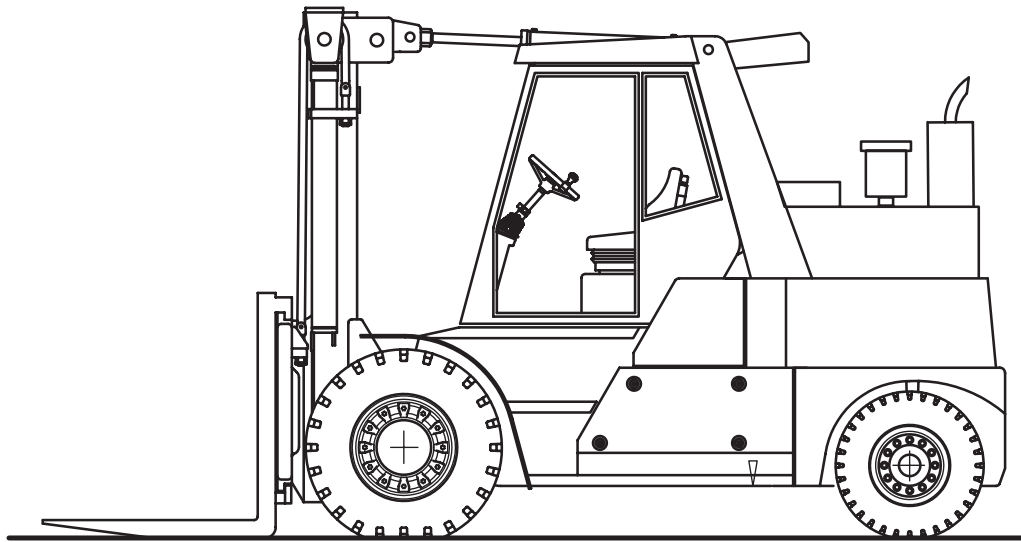

Arbeitsbühnen STABEL GmbH

Hundingstraße 5
90431 Nürnberg
Tel. 0911 / 3 95 75 95
Fax 0911 / 3 00 07 97

24h Service
0171 21 39 184
www.stabel-lift.de
info@stabel-lift.de

STABEL
ARBEITSBÜHNENVERMIETUNG

Gabelstapler Gas 18t / 3,3m

Mora M180CS

FRONTSTAPLER

Treibgas

Tragkraft	18000 kg
Hubhöhe	330 cm
Gabellänge	180 cm + Verlängerung auf 280 cm
Freihub	kein Freihub
Länge ohne Gabel / Breite / Höhe	480 / 195 / 322 cm
Antrieb	Treibgas
Eigengewicht	24000 kg
Lastschwerpunkt	80 cm