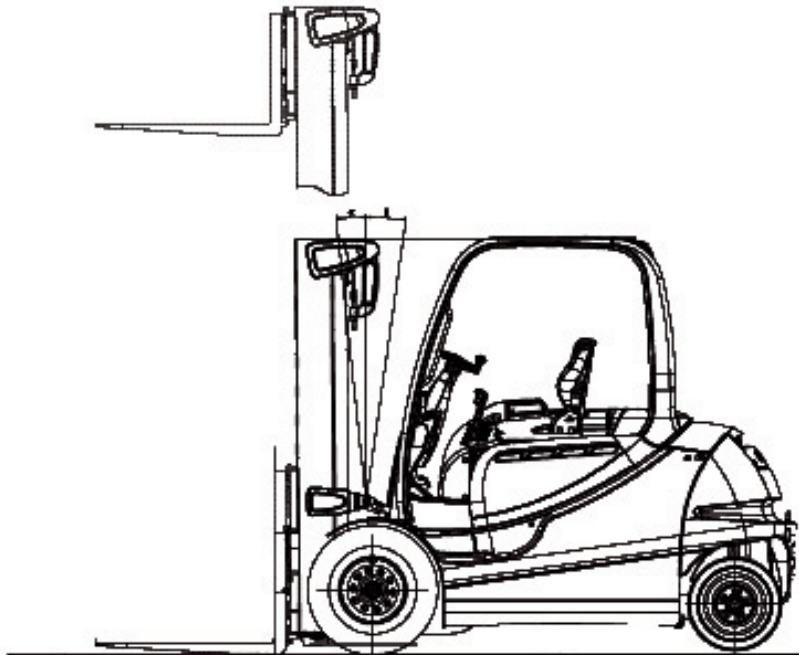

## Gabelstapler Elektro 5,0t / 6,6m STILL RX 60-50

FRONTSTAPLER

Elektro

Tragkraft	5000 kg
Hubhöhe	658 cm
Gabellänge	200 cm
Freihub	208 cm
Länge ohne Gabel / Breite / Höhe	293 / 138 / 300 cm
Antrieb	Batterie
Eigengewicht	7808 kg
Lastschwerpunkt	50 cm

### Besonderheiten:

- Weiße Reifen
- Seitenschieber
- Ladegerät 400 V / 32 A
- optional mit Zinkenversteller