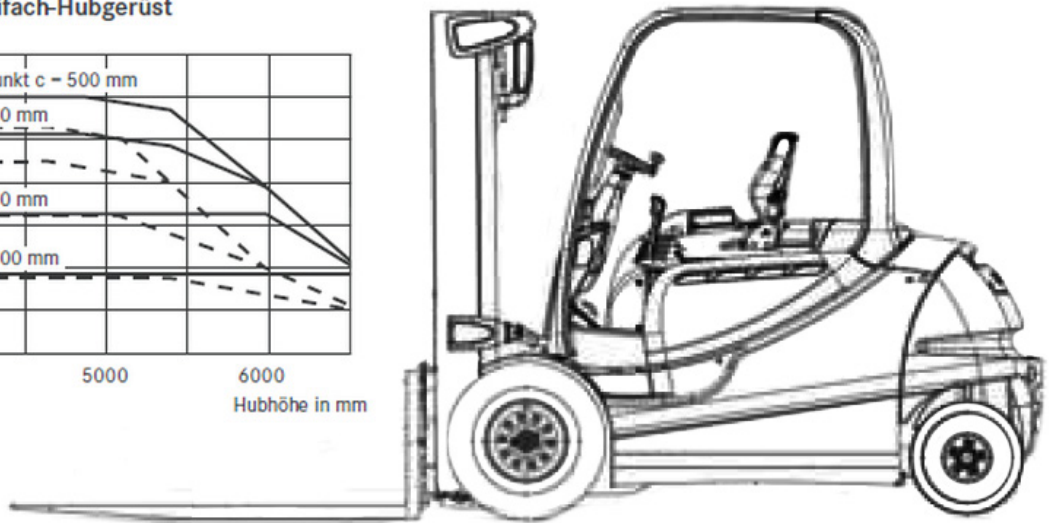

Still RX 60-50

FRONTSTAPLER

Elektro

RX 60-50 Dreifach-Hubgerüst

Tragkraft	5000 kg
Hubhöhe	440 cm
Gabellänge	240 cm
Freihub	138 cm
Länge ohne Gabel / Breite / Höhe	320 / 141 / 223 cm
Antrieb	Batterie
Eigengewicht	7600 kg
Lastschwerpunkt	50 cm

Besonderheiten:

- Weiße Reifen
- Seitenschieber
- Zinkenversteller
- Ladegerät 400V / 32A