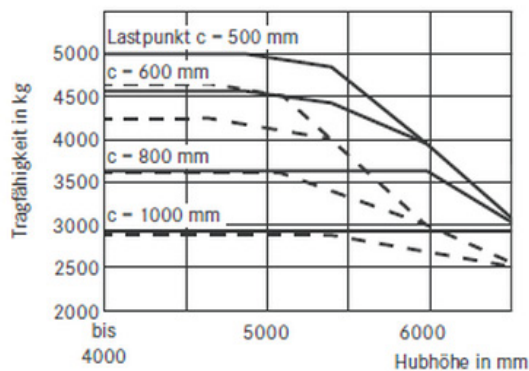

Still RX 60-50

FRONTSTAPLER

Elektro

RX 60-50 Dreifach-Hubgerüst

Tragkraft	5000 kg
Hubhöhe	440 cm
Gabellänge	240 cm
Freihub	138 cm
Länge ohne Gabel / Breite / Höhe	320 / 141 / 223 cm
Antrieb	Batterie
Eigengewicht	7600 kg
Lastschwerpunkt	50 cm