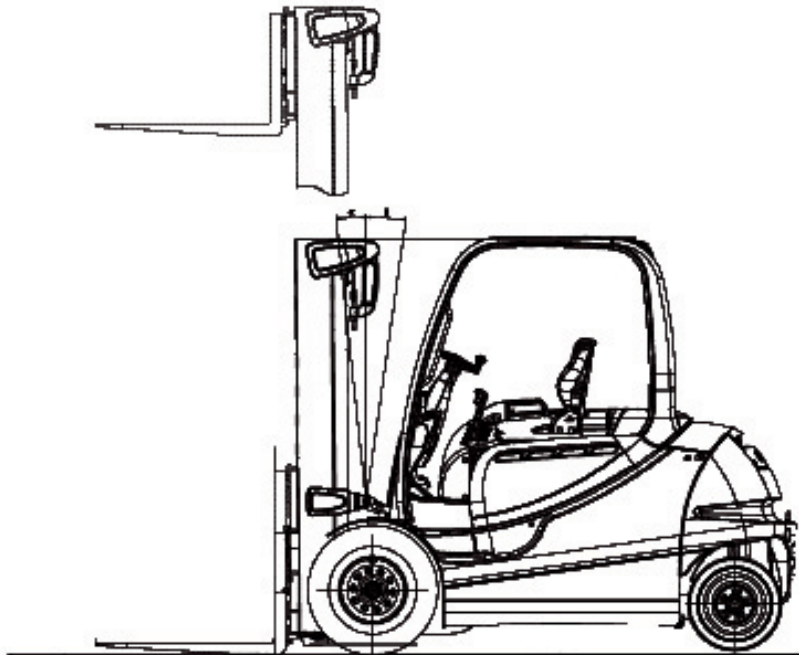

## Gabelstapler Elektro 5,0t / 4,0m Frontstapler

FRONTSTAPLER

Elektro

Tragkraft	5000 kg
Hubhöhe	400 cm
Gabellänge	200 cm
Freihub	140 cm
Länge ohne Gabel / Breite / Höhe	289 / 140 / 215 cm
Antrieb	Batterie
Eigengewicht	7115 kg
Lastschwerpunkt	50 cm

### Besonderheiten:

- Weiße Reifen
- Seitenschieber
- Zinkenversteller
- Ladegerät 400 Volt