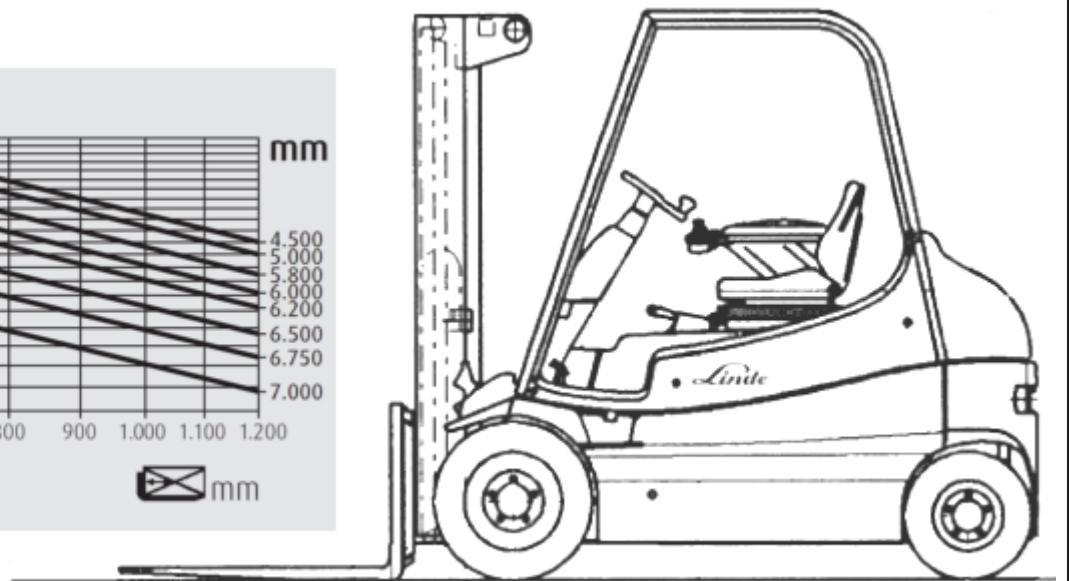

## Gabelstapler Elektro 3,0t / 6,5m

Linde E30/600 PS-03

FRONTSTAPLER

Elektro

Tragkraft	3000 kg
Hubhöhe	6,50 m
Gabellänge	1,60 m
Freihub	1,64 m
Länge ohne Gabel / Breite / Höhe	2,57 / 1,25 / 2,27 m
Antrieb	Batterie
Eigengewicht	5471kg
Lastschwerpunkt	60 cm

**Besonderheiten:**

- Seitenschieber
- weiße Reifen
- Ladegerät 400V / 32A
- Quattromast