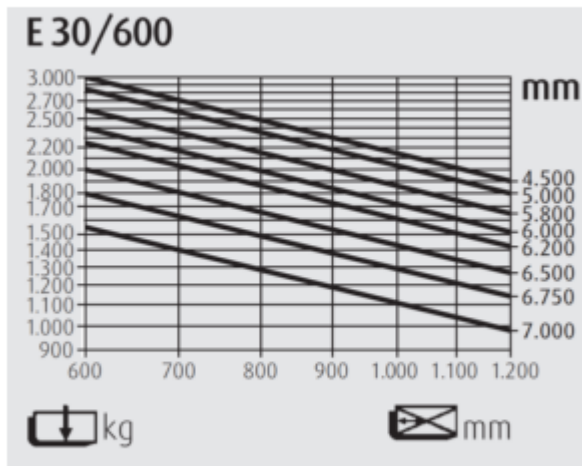

## Gabelstapler Elektro 3,0t / 6,5m

Linde E30/600 PS-03

FRONTSTAPLER

Elektro

Tragkraft	3000 kg
Hubhöhe	6,50 m
Gabellänge	1,60 m
Freihub	1,64 m
Länge ohne Gabel / Breite / Höhe	2,57 / 1,25 / 2,27 m
Antrieb	Batterie
Eigengewicht	5471kg
Lastschwerpunkt	60 cm