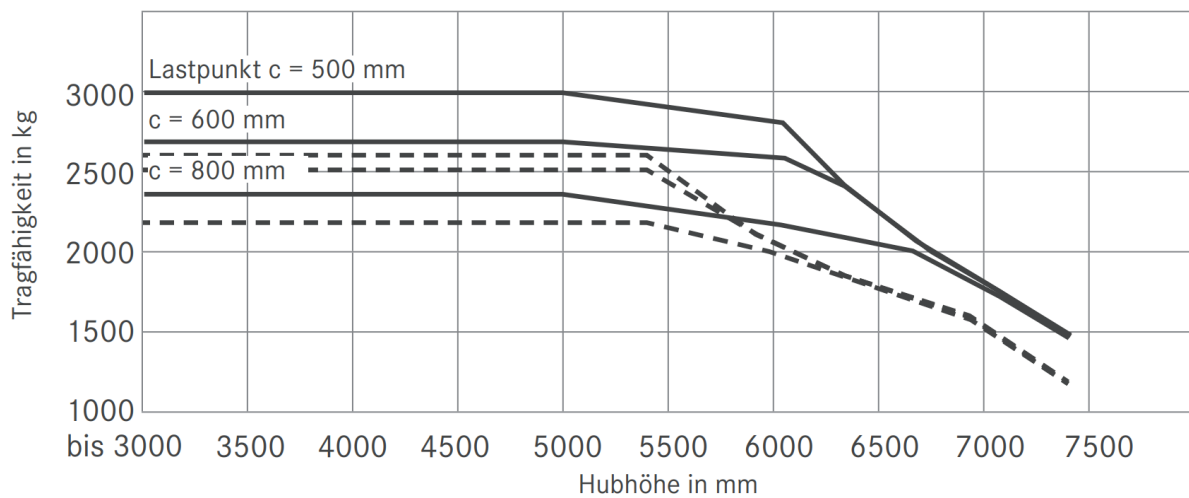

RX 60-30 Dreifach-Hubgerüst

— ohne Seitenschieber   - - - mit Anbauseitenschieber