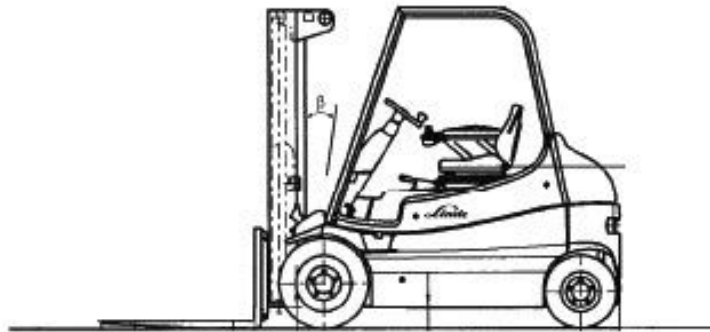

FRONTSTAPLER

Elektro

Tragkraft	2500 kg
Hubhöhe	7,10 m
Gabellänge	1,20 m
Freihub	2,13 m
Länge ohne Gabel / Breite / Höhe	2,40 / 1,32 / 3,10 m
Antrieb	Batterie
Eigengewicht	5356 kg
Lastschwerpunkt	0,50 m

Besonderheiten: