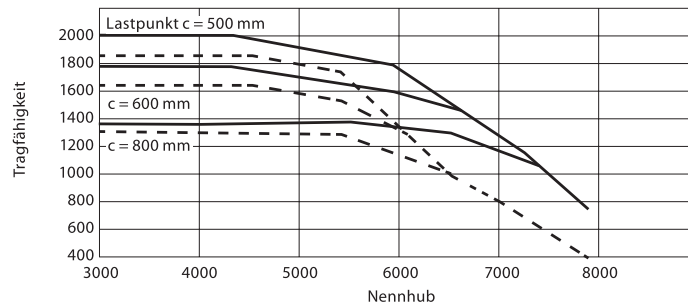

Frontstapler

FRONTSTAPLER

Elektro

Tragfähigkeiten RX 20-20P Dreifach-Hubgerüst

Tragkraft	2000 kg
Hubhöhe	570 cm
Gabellänge	120 cm
Freihub	162 cm
Länge ohne Gabel / Breite / Höhe	208 / 114 / 246 cm
Antrieb	Batterie
Eigengewicht	3705 kg
Lastschwerpunkt	50 cm