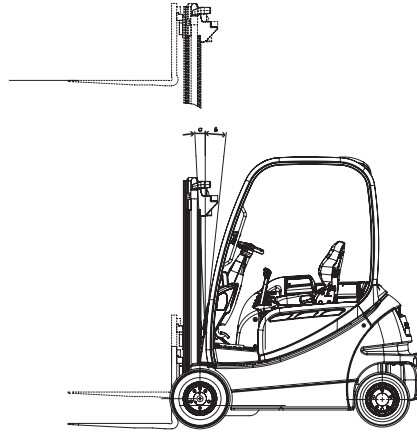

Arbeitsbühnen STABEL GmbH

Hundingstraße 5
 90431 Nürnberg
 Tel. 0911 / 3 95 75 95
 Fax 0911 / 3 00 07 97

24h Service
0171 21 39 184
 www.stabel-lift.de
 info@stabel-lift.de

Gabelstapler Elektro 2,0t / 5,7m

Frontstapler

FRONTSTAPLER

Elektro

Tragfähigkeiten RX 20-20P Dreifach-Hubgerüst

Tragkraft	2000 kg
Hubhöhe	570 cm
Gabellänge	120 cm
Freihub	162 cm
Länge ohne Gabel / Breite / Höhe	208 / 114 / 246 cm
Antrieb	Batterie
Eigengewicht	3705 kg
Lastschwerpunkt	50 cm

Besonderheiten:

- Weiße Reifen
- Seitenschieber
- Triplex-Freisichtmast