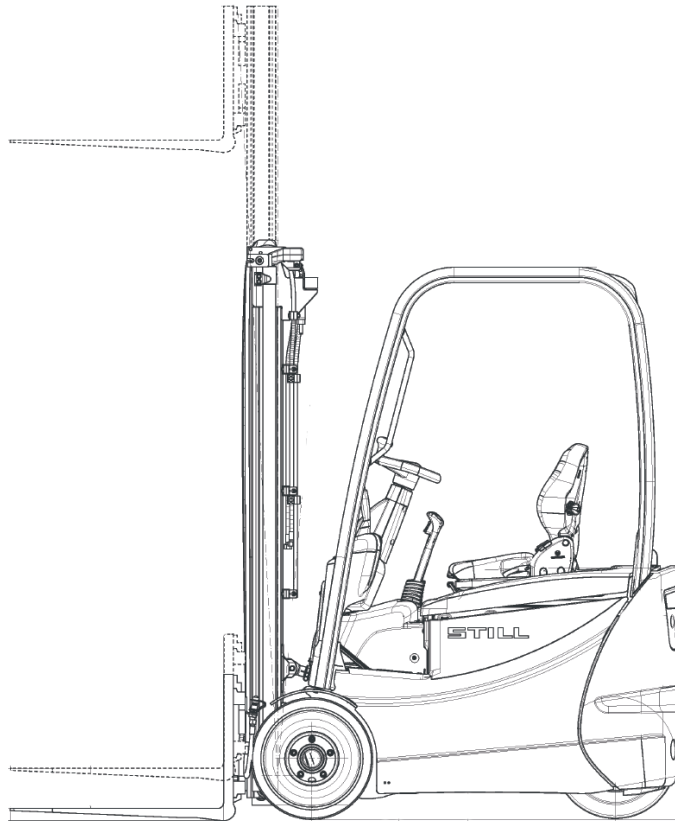

Frontstapler

FRONTSTAPLER

Elektro

Tragkraft	1600 kg
Hubhöhe	609 cm
Gabellänge	110 cm
Freihub	201 cm
Länge ohne Gabel/Breite/Höhe	188 / 116 / 260 cm
Antrieb	Batterie
Eigengewicht	3295 kg
Lastschwerpunkt	50 cm

Besonderheiten:

- Seitenschieber
- Dreirad
- weiße Reifen
- Ladegerät 400 Volt / 16A