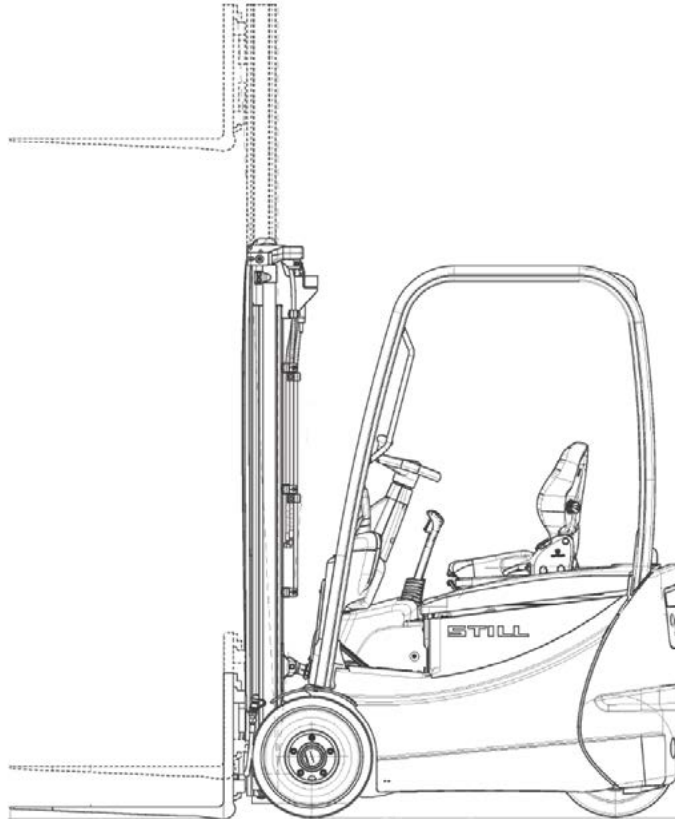

Elektro

| | |
|----------------------------------|-------------------|
| Tragkraft | 1600 kg |
| Hubhöhe | 435 cm |
| Gabellänge | 120 cm |
| Freihub | 136 cm |
| Länge ohne Gabel / Breite / Höhe | 178 / 99 / 199 cm |
| Antrieb | Batterie |
| Eigengewicht | 2833 kg |
| Lastschwerpunkt | 50 cm |