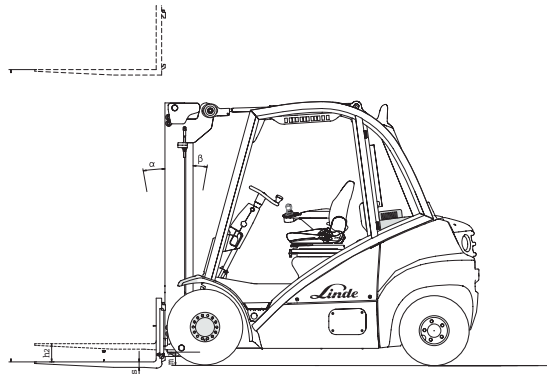

# Gabelstapler Diesel 3,5t / 4,7m

Linde H35D

FRONTSTAPLER

Diesel

### H35

Tragkraft	3500 kg
Hubhöhe	470 cm
Gabellänge	120 cm
Freihub	145 cm
Länge ohne Gabel / Breite / Höhe	283 / 131 / 249 cm
Antrieb	Diesel
Eigengewicht	5110 kg
Lastschwerpunkt	50 cm

- Besonderheiten:**
- Beheizte Vollkabine
  - Seitenschieber