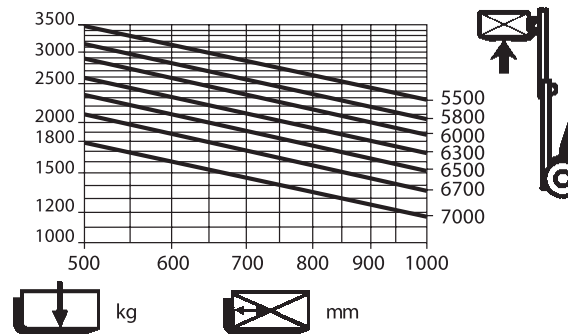

# Gabelstapler Diesel 3,5t / 4,7m

Linde H35D

FRONTSTAPLER

Diesel

### H35

Tragkraft	3500 kg
Hubhöhe	470 cm
Gabellänge	120 cm
Freihub	145 cm
Länge ohne Gabel / Breite / Höhe	283 / 131 / 249 cm
Antrieb	Diesel
Eigengewicht	5110 kg
Lastschwerpunkt	50 cm

- Besonderheiten:**
- Beheizte Vollkabine
  - Seitenschieber